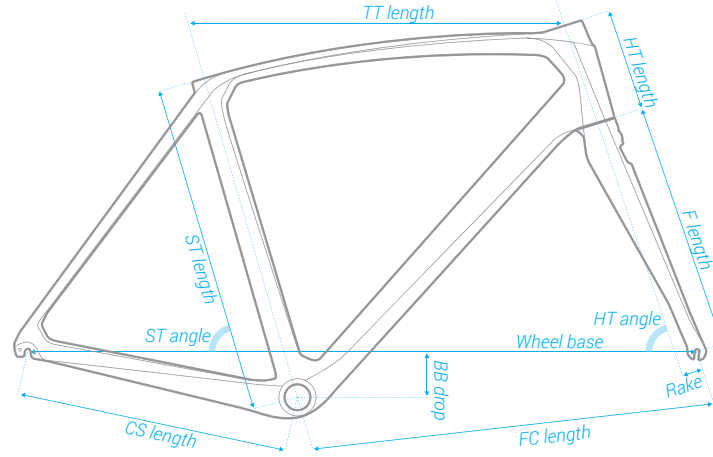

//

MAVIC Aksium 17C

MAVIC

//

MAVIC Yksion 700 x 25

MAVIC Yksion 700 x 25

//

Shimano 105 Direct Mount AV

//

	XS	S	M	L	XL
TT Length	530 mm	545 mm	560 mm	570 mm	585 mm
ST Length	460 mm	480 mm	490 mm	510 mm	530 mm
HT Length	115 mm	130 mm	150 mm	175 mm	200 mm
F Length	372 mm	372 mm	372 mm	372 mm	372 mm
Rake	45 mm	45 mm	45 mm	45 mm	45 mm
Wheel Base	972,2 mm	974,2 mm	991,2 mm	1001,4 mm	1011 mm
FC Length	578,1 mm	580 mm	595,6 mm	605,7 mm	615,2 mm
BB Drop	72 mm	70 mm	67 mm	67 mm	67 mm
CS Length	405 mm	405 mm	405 mm	405 mm	405 mm
HT Angle	71°	73°	73°	73°	73°
ST Angle	74°	73,5°	73,5°	73,5°	73°