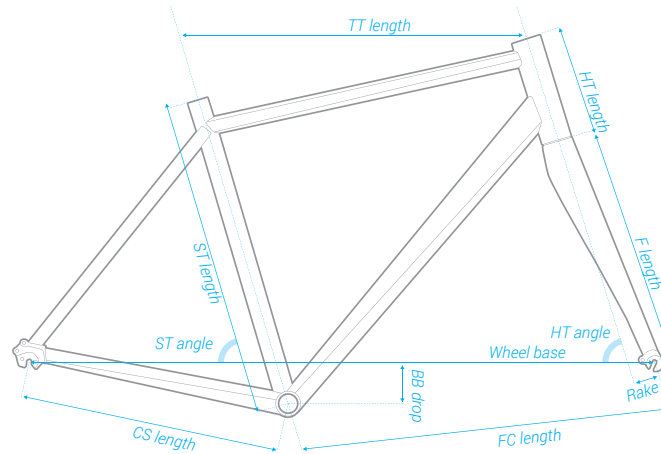

 S / M / L

 11,3 Kg

 259,99 €

BH 300 Black / White 19,99 €
Jersey 100 White 7,99 €
Short 100 8,99 €
Cycling Gloves 100 5,99 €
Road Cycling Shoes 100 39,99 €

-  BTWIN New Frame ALU
-  BTWIN New Steel Fork
-  //
-  BTWIN Aluminium 90 / 100 / 110 mm (S / M / L)
-  BTWIN Aluminium 420 mm
-  Sport 100 Black
-  BTWIN Aluminium 27,2 x 350 mm
-  SHIMANO A050 7 Speeds
-  //
-  SHIMANO Tourney
-  SHIMANO 14/34
-  Mono Plateau 48T 170 mm
-  BSC
-  KMC
-  PD VPSG VP992S
-  BTWIN Sport 700
-  QR Front / Ecrous Back
-  //
-  Round
-  BTWIN Hybrid 700 x 32
-  BTWIN Hybrid 700 x 32
-  //
-  PROMAX RC 482
-  TEKTRO RL 340

	XS	S	M	L	XL
TT Length	525 mm	535 mm	548 mm	564 mm	580 mm
ST Length	450 mm	480 mm	500 mm	520 mm	530 mm
HT Length	125 mm	140 mm	165 mm	195 mm	225 mm
F Length	379 mm	379 mm	379 mm	379 mm	379 mm
Rake	45 mm	45 mm	45 mm	45 mm	45 mm
Wheel Base	990,1 mm	991,1 mm	994,6 mm	1005,9 mm	1016,1 mm
FC Length	584,4 mm	585,4 mm	588,9 mm	600,1 mm	610,3 mm
BB Drop	67 mm	67 mm	67 mm	67 mm	67 mm
CS Length	415 mm	415 mm	415 mm	415 mm	415 mm
HT Angle	71,5°	72°	72,5°	73°	73°
ST Angle	74,5°	74°	73,5°	73,5°	73°