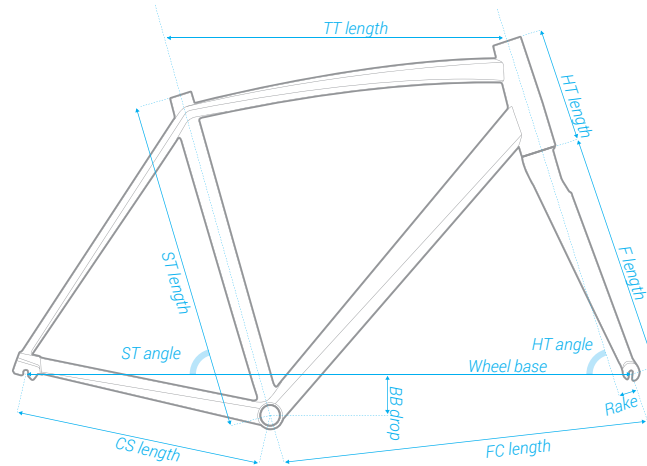

	XS	S	M	L	XL
TT Length	510 mm	530 mm	548 mm	564 mm	580 mm
ST Length	490 mm	520 mm	550 mm	580 mm	600 mm
HT Length	107,5 mm	122,5 mm	147,5 mm	177,5 mm	207,5 mm
F Length	375 mm	375 mm	375 mm	375 mm	375 mm
Rake	45 mm	45 mm	45 mm	45 mm	45 mm
Wheel Base	968,4 mm	975,7 mm	984,4 mm	1000,6 mm	1011 mm
FC Length	567,9 mm	575,1 mm	583,1 mm	599,9 mm	610,3 mm
BB Drop	67 mm	67 mm	67 mm	67 mm	67 mm
CS Length	410 mm	410 mm	410 mm	410 mm	410 mm
HT Angle	71°	72°	73°	73°	73°
ST Angle	74°	74°	73,5°	73,5°	73,5°