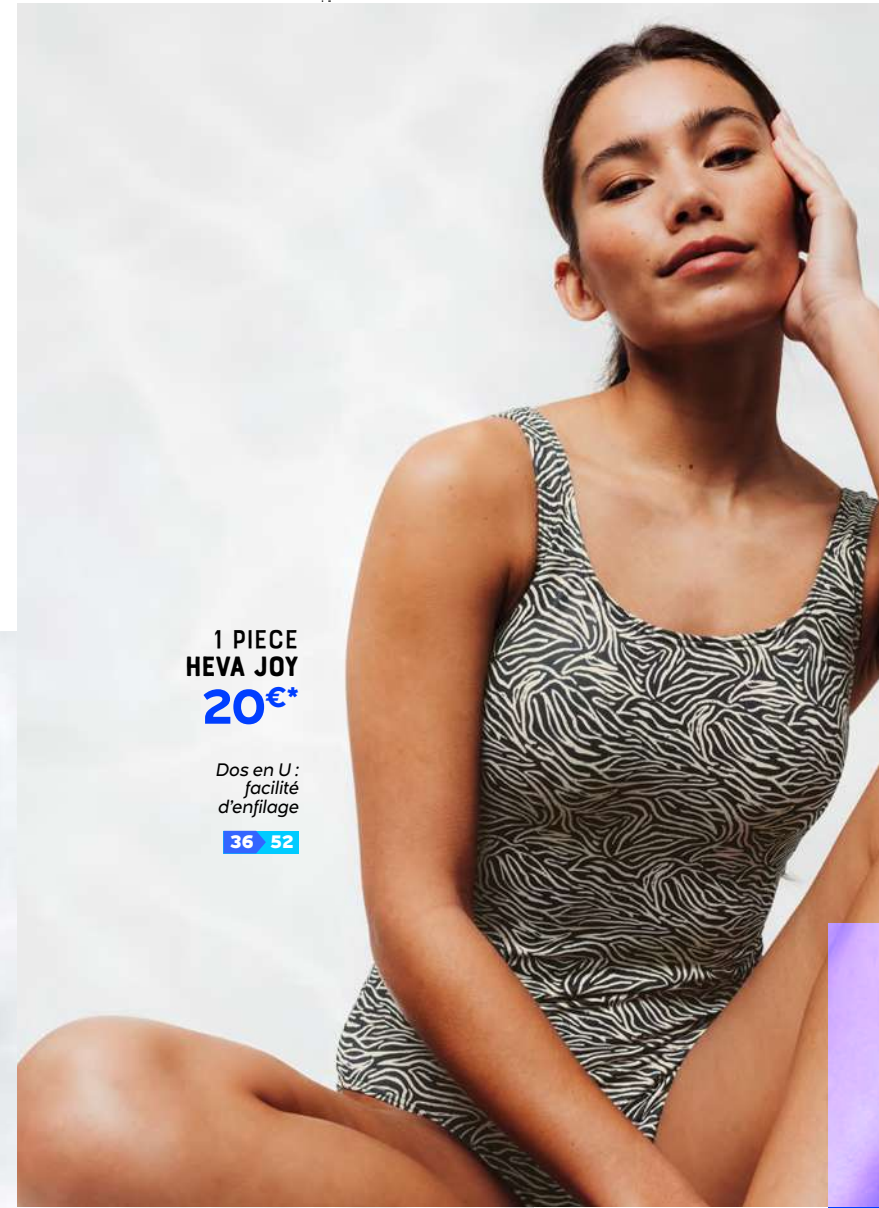

1 PIECE
HEVA JOY
20€*

Dos en U :
facilité
d'enfilage

36 48

1 PIECE
HEVA JOY
20€*

Dos en U :
facilité
d'enfilage

36 52

BRASSIERE
LILA SYMI

13€*