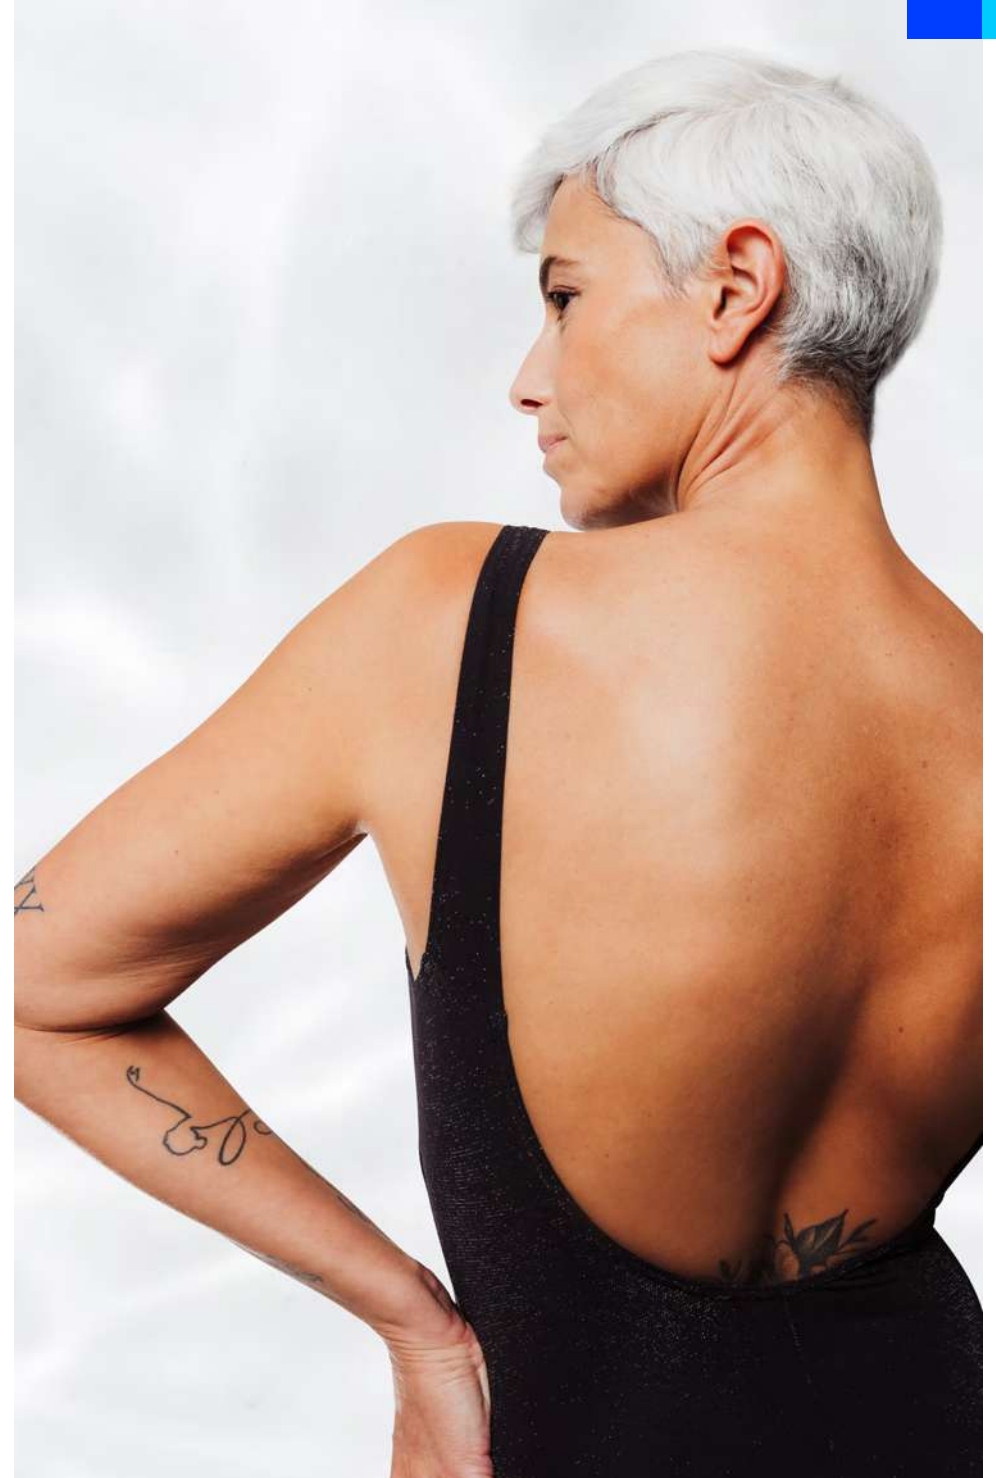

DECATHLON

1 PIECE
HEVA JOY
STARLIGHT
25€*

*Dos en U :
facilité
d'enfilage*

36 48

DECATHLON

1 PIECE
LILA
HIGH
30€*

*Bretelles
réglables*

36 48