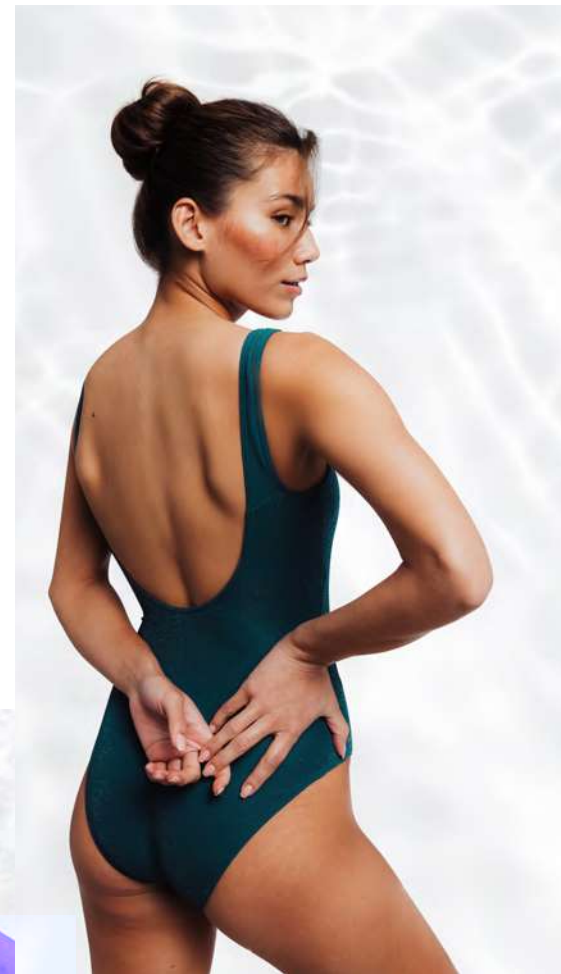

Dos en U :
facilité
d'enfilage

36 48

1 PIECE
EMY
25€*

Tissu
extensible

38 48

1 PIECE
HEVA JOY
STARLIGHT
25€*

Dos en U :
facilité
d'enfilage

36 48

DECATHLON

1 PIECE
HEVA JOY
STARLIGHT
25€*

*Dos en U :
facilité
d'enfilage*

36 48

DECATHLON

1 PIECE
LILA
HIGH
30€*

*Bretelles
réglables*

36 48