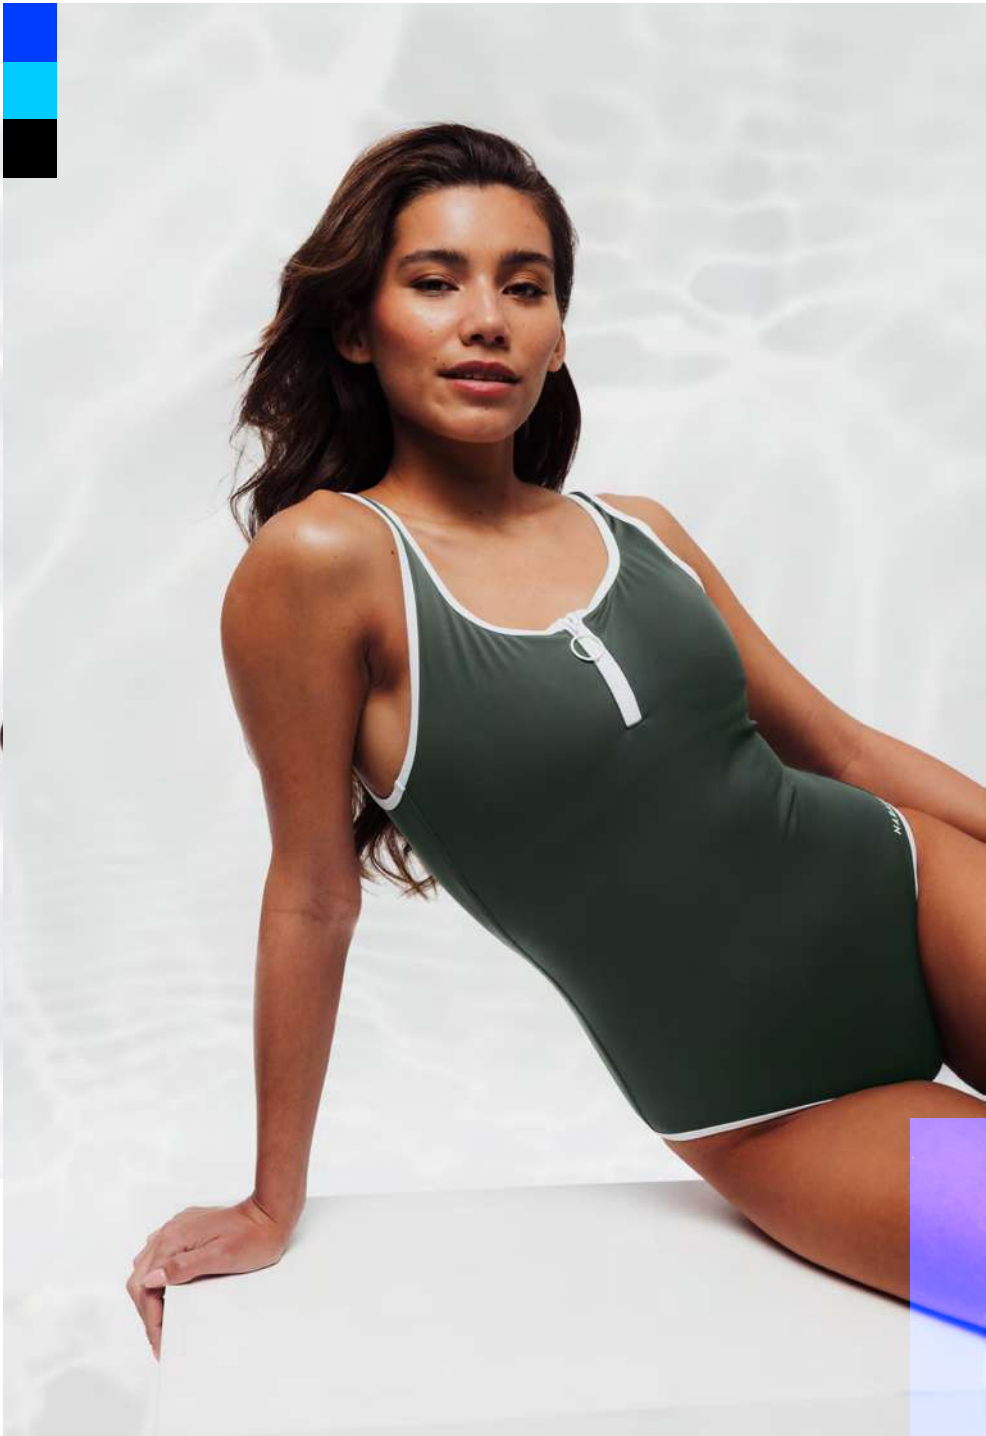

CULOTTE
LILA SYMI

12€*

*Culotte
couvrante*

36 48

DECATHLON

1 PIECE
ROMI
SALENTO
30€*

MAINTIEN
POITRINE
● ● ○
Gainant &
bretelles
réglables

40 56