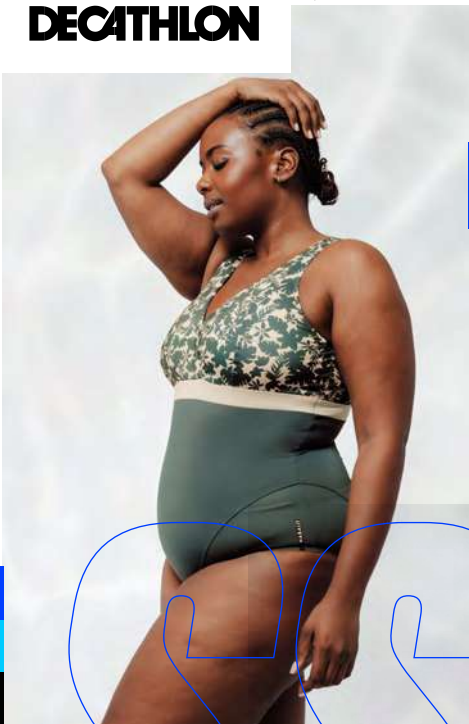

DECATHLON

SS24