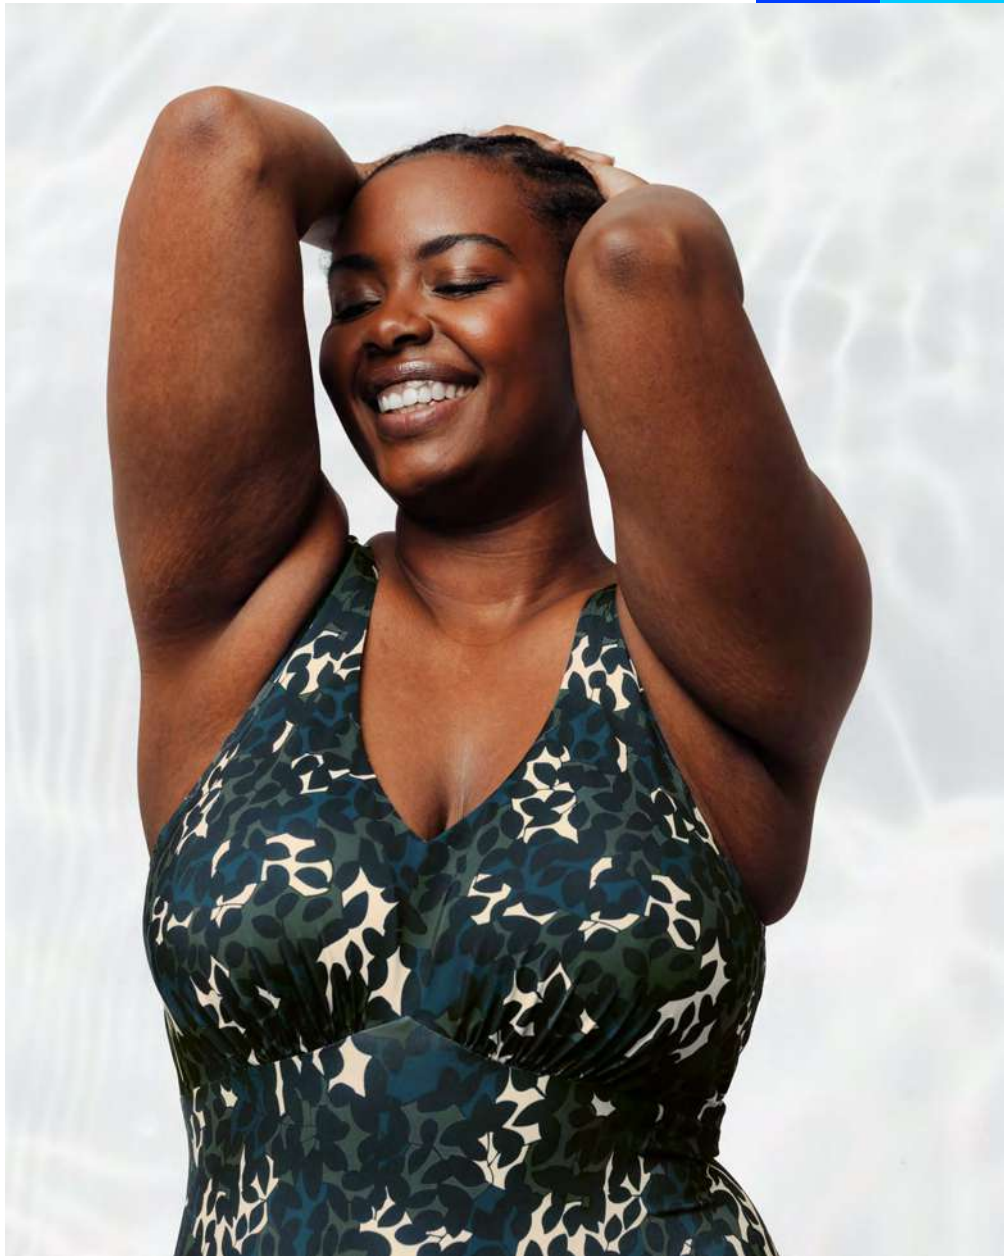

DECATHLON

1 PIECE
CLARA
35€*

MAINTIEN
POITRINE
●●○
Gainant
40 52

1 PIECE
CLARA
35€*

MAINTIEN
POITRINE
●●○
Gainant
40 52

1 PIECE
LILA LIGHT
20€*

*Bretelles
réglables*

36 48

1 PIECE
ROMI
30€*

MAINTIEN
POITRINE
●●●
Gainant &
bretelles
réglables

40 56

SS24

DECATHLON

1 PIECE
HEVA
TANKI
TETIA
30€*

Dos en U :
facilité
d'enfilage

38 50