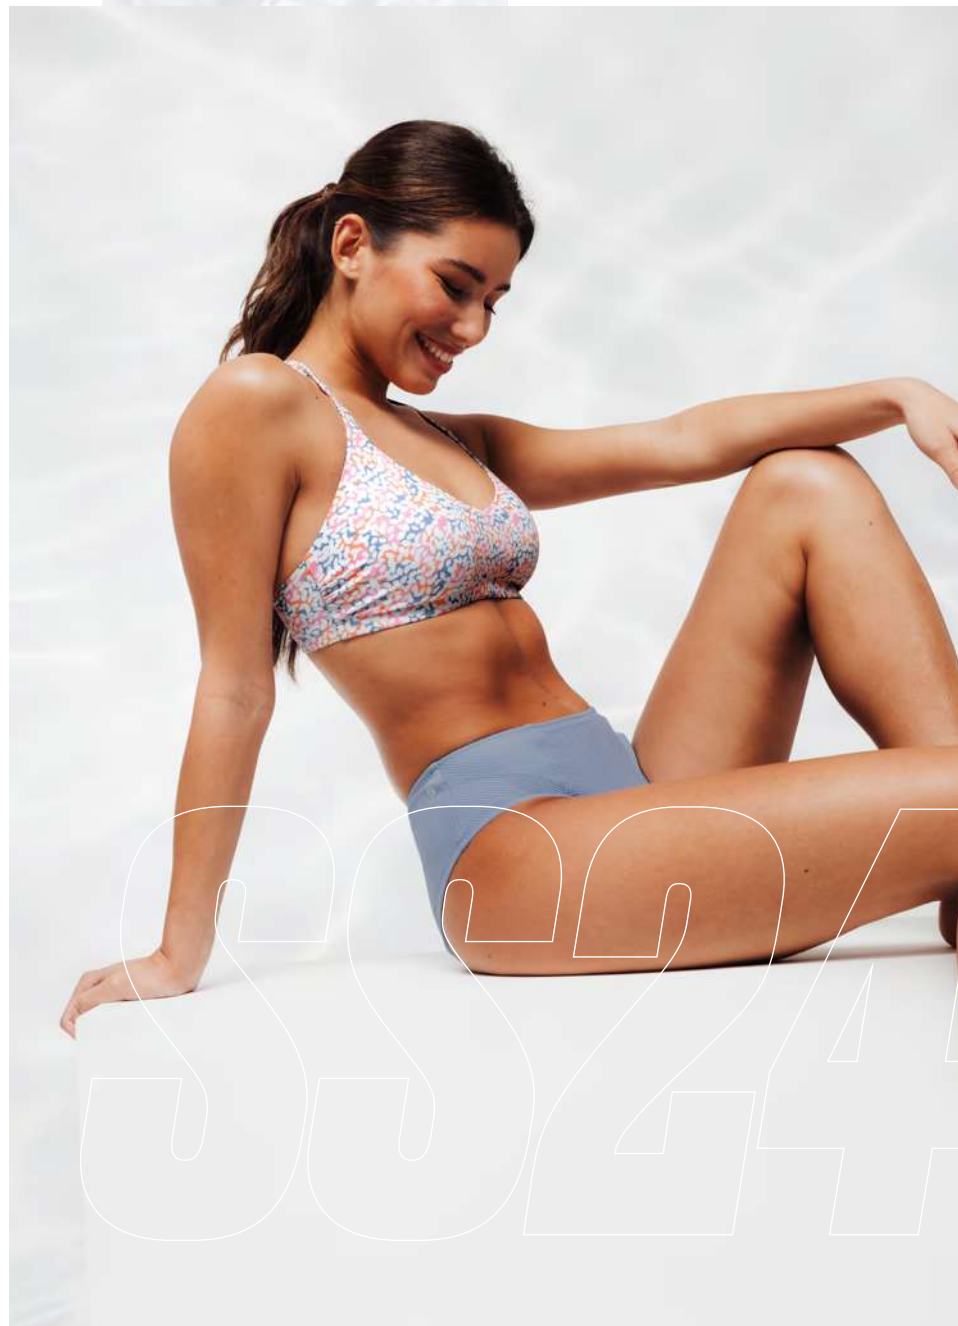

BRASSIERE
LILA

13€*

36 48

CULOTTE
LILA SYMI

12€*

*Culotte
couvrante*

36 48