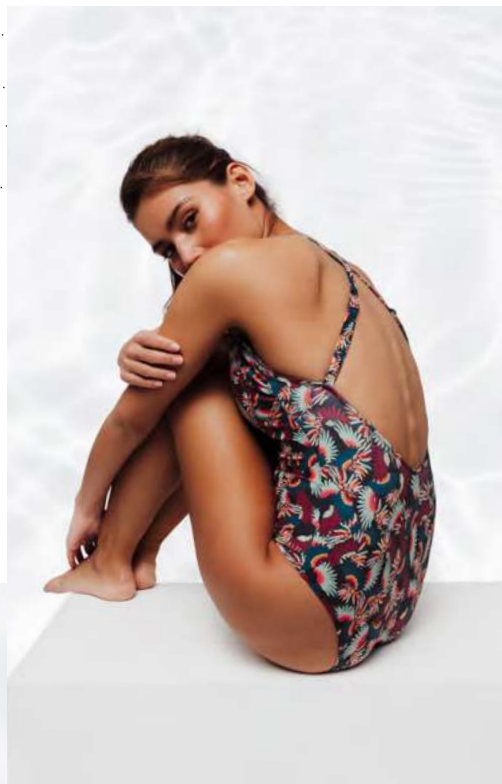

DECATHLON

1 PIECE
CLARA
35€*

MAINTIEN
POITRINE
●●○
Gainant
40 52

1 PIECE
CLARA
35€*

MAINTIEN
POITRINE
●●○
Gainant
40 52

1 PIECE
LILA LIGHT
20€*

*Bretelles
réglables*

36 48