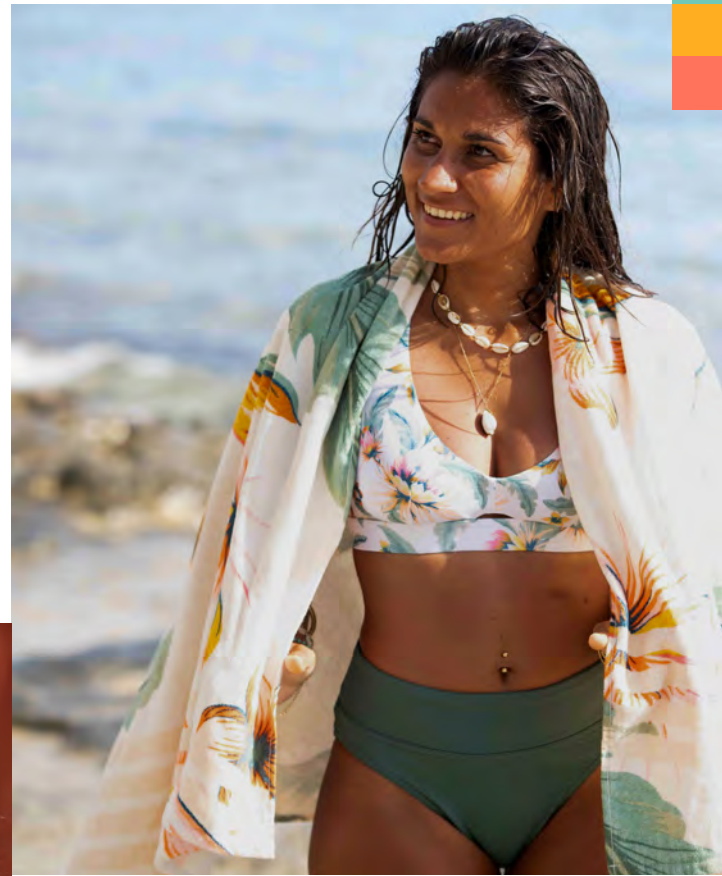

UN MODÈLE
DISPONIBLE
EN **6 TAILLES**
QUI COUVRENT
50 TAILLANTS
DE POITRINE

DECATHLON

**BRASSIÈRE
6.50
30€***

**6=
50**

DECATHLON

TOP
ANDREA
BELLY
20€*

CULOTTE
ALY BELLY
12€*

TOP
AGATHA
BELLY
20€*