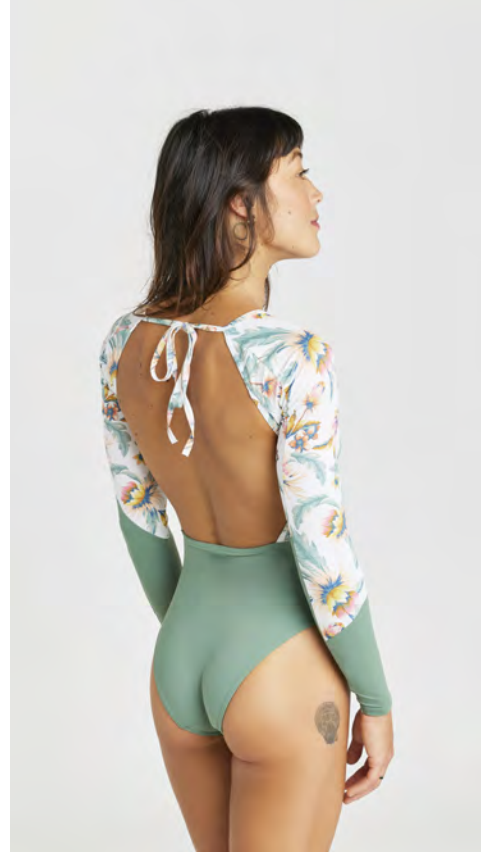

3 TAILLE

2 TAILLE

1 TAILLE

LA BRASSIÈRE
QUI S'ADAPTE
À VOTRE
POITRINE

Ce n'est plus à vous
de vous adapter
à votre brassière, mais
la brassière qui s'adapte
à votre poitrine grâce
à un tricotage innovant.

UN MODÈLE
DISPONIBLE
EN **6 TAILLES**
QUI COUVRENT
50 TAILLANTS
DE POITRINE

DECATHLON

**BRASSIÈRE
6.50
30€***

**6=
50**

DECATHLON

TOP
ANDREA
BELLY
20€*

CULOTTE
ALY BELLY
12€*

TOP
AGATHA
BELLY
20€*

CULOTTE
NORA
VENICE
KAKI
15€*

1 PIÈCE
MARY
BELLY
30€*

DECATHLON

**1 PIÈCE
CARLA
LONGI**
30€*

**TOP
CARLA
LONGI**
20€*

**CULOTTE
ROSA
LONGI**
18€*

DECATHLON

**TOP
BEA
VENICE
KAKI**